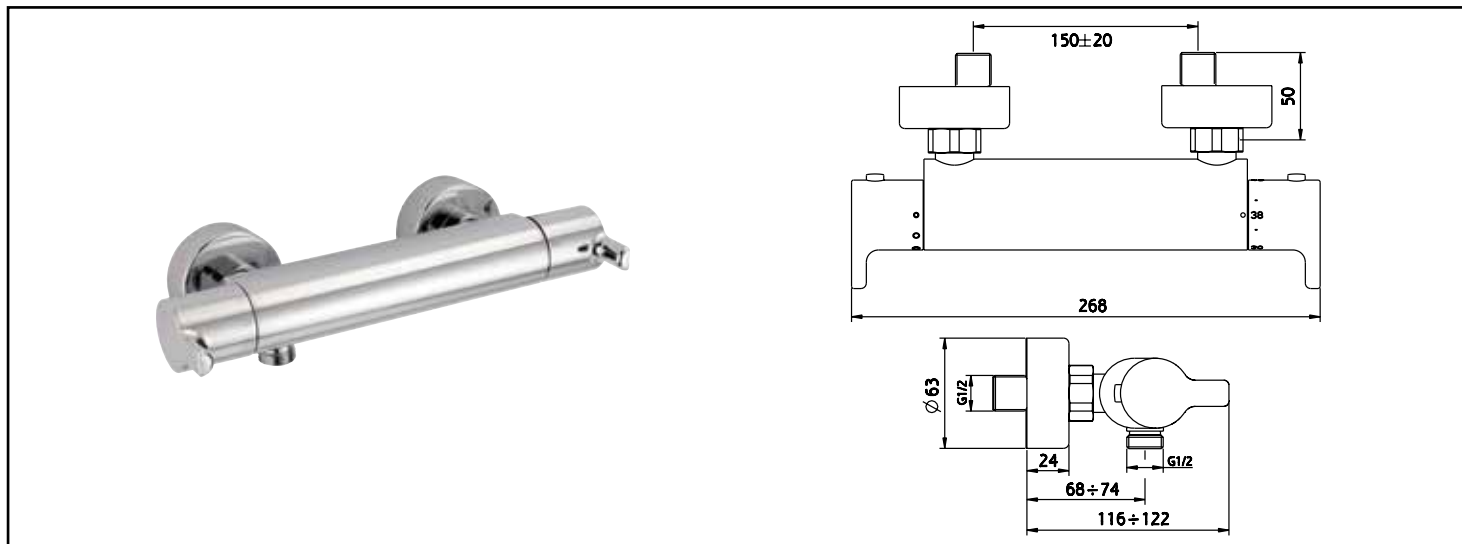

Référence : **13303**

THERMOSTATIQUE DE DOUCHE MURAL ACCESS'O – ROLF

POSE ACCELERÉE GRÂCE À LA TECHNOLOGIE FIXOFAST

DESCRIPTION	Chromé. - Croisillons métal. - Cartouche thermostatique monobloc. - Limiteur de débit réglable par tête 1/2 tour. - Système économiseur d'eau. - Limitation de la température à 50°C. - Butée de sécurité à 38°C. - Filtres et clapets anti-retour incorporés au corps. - Arrivées écrous prisonniers 20/27. - Raccords muraux excentrés avec rosaces. - NF IB. - Classement E2 C3 A3 U3 (CAAA).
CARACTÉRISTIQUES	Croisillons métal. Cartouche monobloc. Limiter de débit réglable par tête 1/2 tour. Système économiseur d'eau. Limitation de la température à 50°C. Butée de sécurité à 38°C. Arrivées écrous prisonniers 20/27. Raccords muraux excentrés avec rosaces. Filtres et clapets anti-retour incorporés au corps.
APPLICATIONS	Adapté aux logements collectifs et individuels groupés avec la certification Ge3. Pose simplifiée grâce à la technologie fixofast.
CONDITIONS D'UTILISATION	Le mitigeur se fixe grâce aux contre-écrous verrouillables par la façade.
COMPATIBILITÉ	S'installe sur toutes les installations de douche avec un entraxe de raccords de 150mm ± 20 mm
PRÉCAUTION D'EMPLOI	Pose accélérée grâce à la technologie fixofast.
SPECIFICATIONS D'INSTALLATION	Permet l'équipement sanitaire des salles de bains et cuisine. Garantie 10 ans contre tout vice de fabrication y compris pour les cartouches - Cf conditions générales de vente
PRESCRIPTION DE POSE	Avant le montage nettoyer la tuyauterie pour éliminer toute impureté
PRESCRIPTION D'ENTRETIEN	Nettoyage à l'eau savonneuse avec un chiffon doux et bien sécher - Ne pas utiliser de produits nocifs, abrasifs ou chlorés